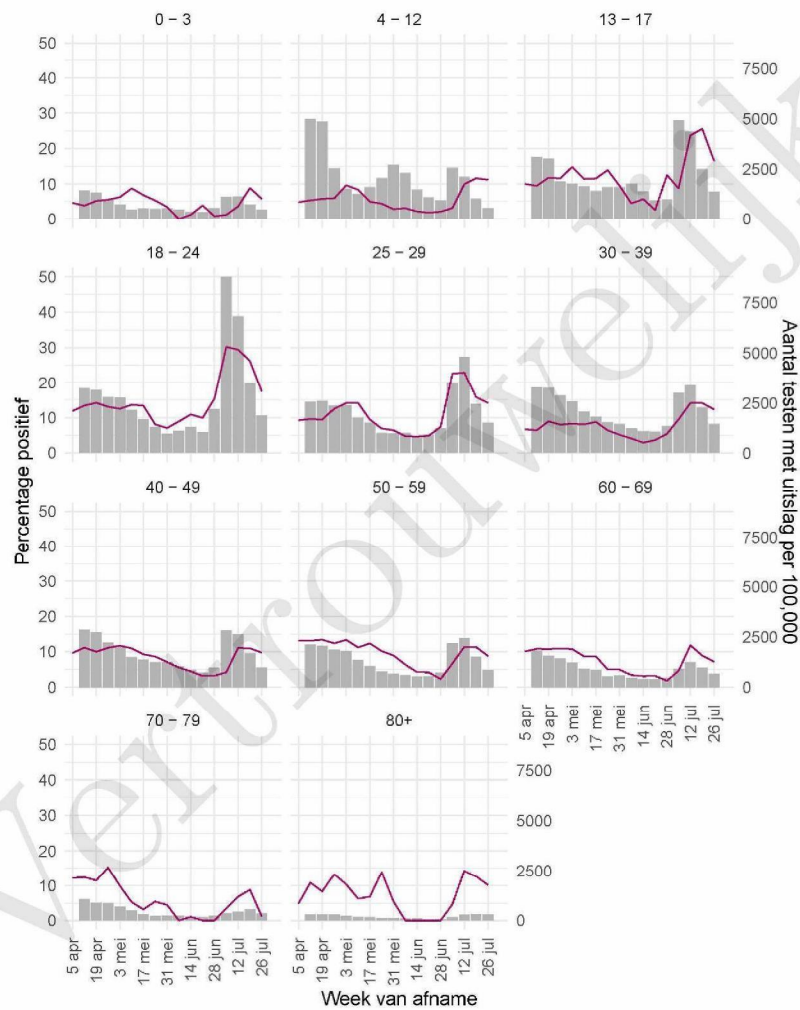

10 SARS-COV-2 TESTEN AFGENOMEN DOOR DE GGD KENNEMERLAND VANAF 5 APRIL 2021

Figuur 7: Aantal testen¹ en percentage positieve testen per kalenderweek en per leeftijdsgroep vanaf 5 april 2021².

¹ De doorlopende paarse lijn geeft het percentage positief weer (y-as linkerzijde). De grijze balkjes geven het aantal afgenomen tests per 100.000 inwoners weer (y-as rechterzijde). ² Met het openen van de scholen op 8 februari 2021 is het testbeleid voor kleine kinderen (0-4) en kinderen die op de basisschool zitten veranderd. Een leeg figuur betekent dat er in de betreffende periode geen meldingen waren. ³ Vanaf 20 april 2021 geven deze figuren gegevens weer inclusief testen gedaan in het BCO. Een leeg figuur betekent dat er in de betreffende periode geen meldingen waren.