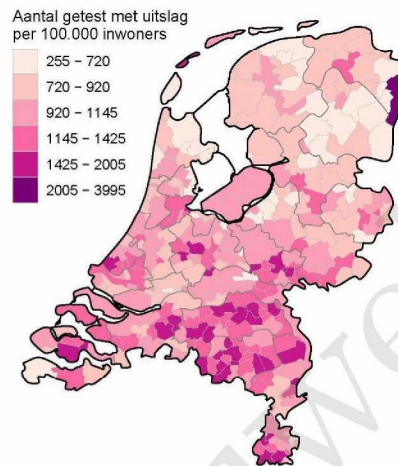

Figuur 8: Aantal geteste personen voor SARS-CoV-2 waarvan de testuitslag bekend is per 100.000 inwoners per gemeente op basis van woonplaats van de geteste personen in de afgelopen kalenderweek (van 26 juli 2021 tot en met 1 augustus 2021). De grijze lijnen geven de grenzen van de GGD-regio's weer.