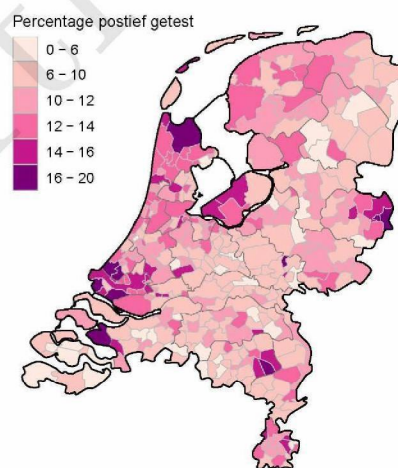

Tabel 22: Aantal testen afgenomen op de GGD testlocaties per week van de afspraak.

Figuur 9: Percentage positieve testen per gemeente op basis van woonplaats van de persoon met een testuitslag voor SARS-CoV-2 in de afgelopen kalenderweek (van 26 juli 2021 tot en met 1 augustus 2021). De grijze lijnen geven de grenzen van de GGD-regio's weer.