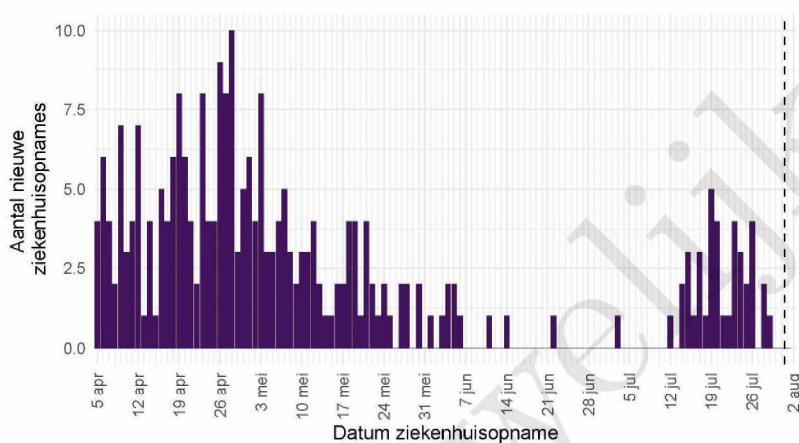

7 COVID-19 ZIEKENHUISOPNAMES EN OPNAMES OP DE INTENSIVE CARE GERAPPORTEERD
DOOR DE STICHTING NICE

Figuur 3: Aantal nieuwe COVID-19 patiënten per dag in Nederlandse ziekenhuizen woonachtig in regio GGD Kennemerland. Gegevens rechts van de stippellijn worden momenteel nog aangevuld door de ziekenhuizen.

Bron: Nationale Intensive Care Evaluatie – NICE. Gegevens bijgewerkt op 2 augustus 2021 12:30 uur. Voor uitgebreidere en nog actuelere informatie zie Stichting NICE.