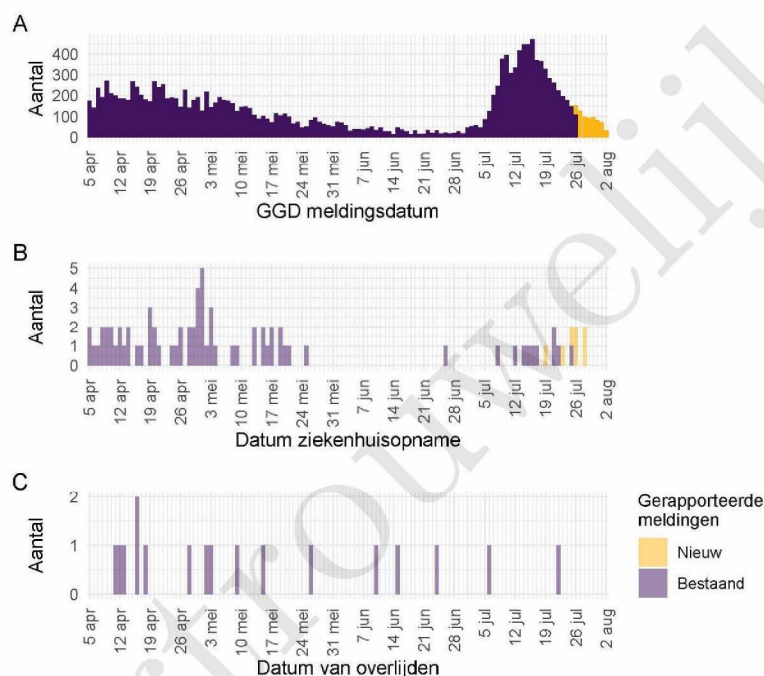

2 COVID-19 meldingen aan de GGD Kennemerland vanaf 5 april 2021

Figuur 1: Aantal aan de GGD gemelde SARS-CoV-2 personen positief voor SARS-CoV-2 vanaf 5 april 2021¹. (A) Aantal aan de GGD gemelde personen positief voor SARS-CoV-2, naar meldingsdatum. (B) Aantal aan de GGD gemelde in het ziekenhuis opgenomen COVID-19 patiënten, naar datum van ziekenhuisopname. (C) Aantal aan de GGD gemelde overleden personen positief voor SARS-CoV-2, naar datum van overlijden.

¹ Meldingen aan het RIVM van 5 april 2021 t/m 26 juli 2021 10:00 uur zijn in deze grafieken weergegeven in paars. Meldingen van 26 juli 2021 10:01 uur t/m 2 augustus 10:00 uur zijn weergegeven in geel. Sinds 1 juni 2020 kan iedereen zich met klachten laten testen. Vanaf 1 december 2020 kunnen ook mensen zonder klachten zich laten testen als zij risico hebben gelopen op een besmetting. Toch is het aanmerkelijk dat niet alle met SARS-CoV-2 besmette personen daadwerkelijk getest worden. De werkelijke aantallen zijn daarom waarschijnlijk hoger dan de aantallen die hier weergegeven worden. Van 1 patiënt(en) is de datum van opname en/of de datum van overlijden niet bekend. Deze kunnen daarom niet worden weergegeven in deze figuren. Er geldt geen meldingsplicht voor ziekenhuisopname door of overlijden aan COVID-19. De hier gepresenteerde cijfers betreffen daarom een onderrapportage en zijn in figuur B en C weergegeven in lichtere kleuren. Een leeg figuur betekent dat er in de betreffende periode geen meldingen waren.