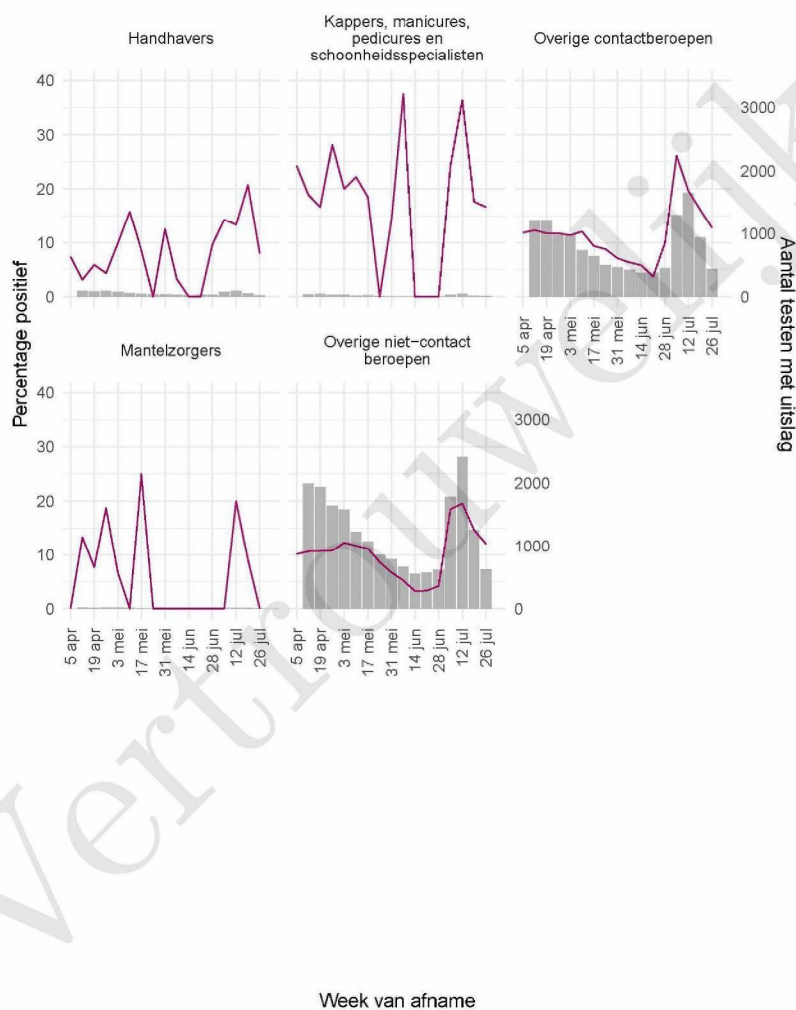

10 SARS-COV-2 TESTEN AFGENOMEN DOOR DE GGD KENNEMERLAND VANAF 5 APRIL 2021

Figuur 6: Aantal testen¹ en percentage positieve testen per kalenderweek en per doelgroep vanaf 5 april 2021².

¹ De doorlopende paarse lijn geeft het percentage positief weer (y-as linkerzijde). De grijze balkjes geven het absolute aantal afgenomen tests weer (y-as rechterzijde). Een leeg figuur betekent dat er in de betreffende periode geen meldingen waren.² Vanaf 20 april 2021 geven deze figuren gegevens weer inclusief testen gedaan ihkv BCO. Een leeg figuur betekent dat er in de betreffende periode geen meldingen waren.