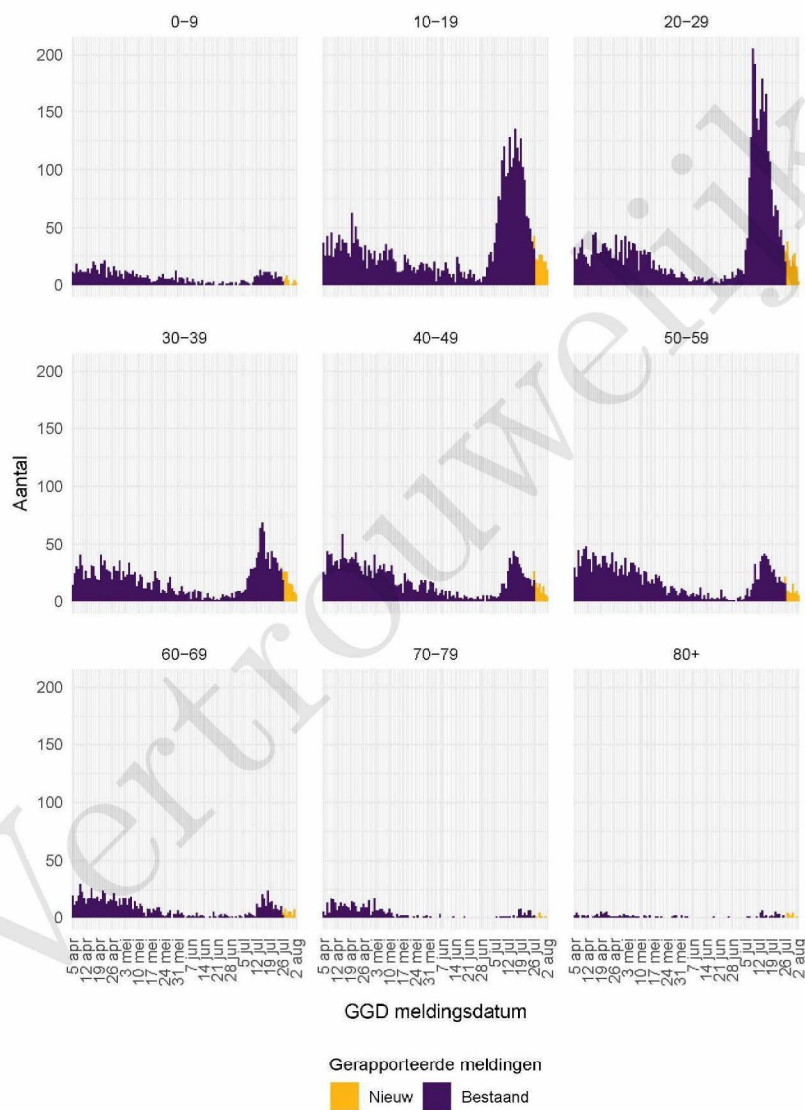

2 COVID-19 MELDINGEN AAN DE GGD KENNEMERLAND VANAF 5 APRIL 2021

Figuur 2: Aantal aan de GGD gemelde SARS-CoV-2 personen vanaf 5 april 2021, per leeftijdsgroep. Een leeg figuur betekent dat er in de betreffende periode geen meldingen waren.