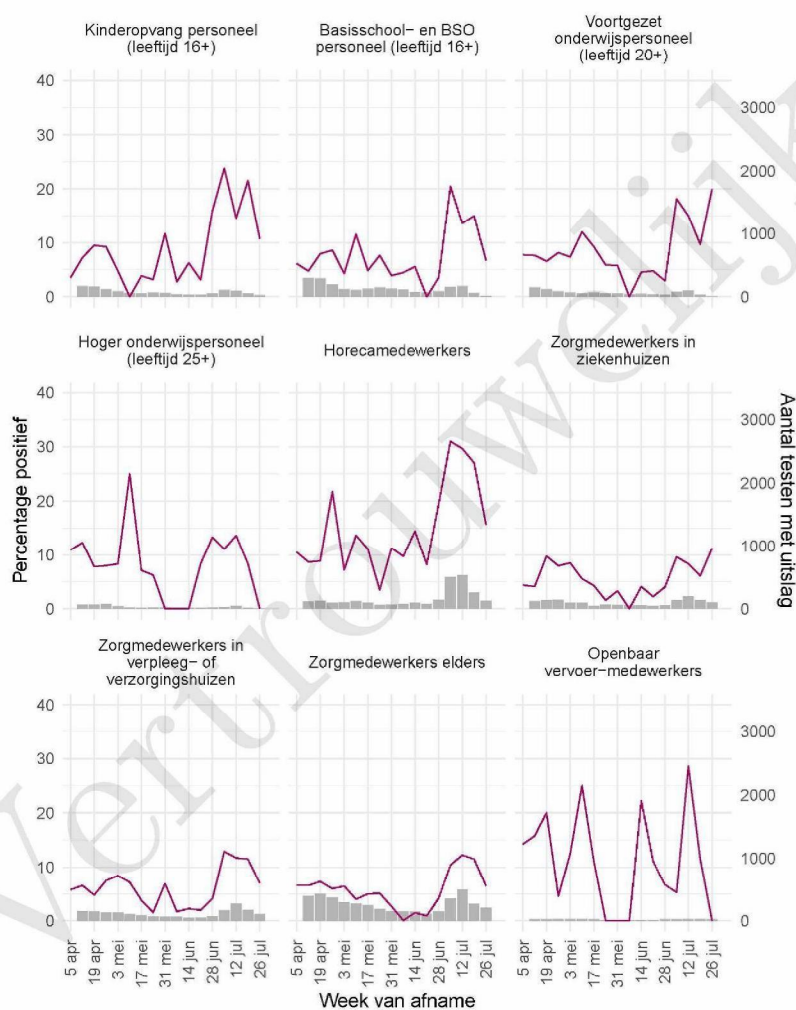

10 SARS-COV-2 TESTEN AFGENOMEN DOOR DE GGD KENNEMERLAND VANAF 5 APRIL 2021

Figuur 5: Aantal testen¹ en percentage positieve testen per kalenderweek en per doelgroep vanaf 5 april 2021².

¹ De doorlopende paarse lijn geeft het percentage positief weer (y-as linkerzijde). De grijze balkjes geven het absolute aantal afgenomen tests weer (y-as rechterzijde). Een leeg figuur betekent dat er in de betreffende periode geen meldingen waren.² Vanaf 20 april 2021 geven deze figuren gegevens weer inclusief testen gedaan ihkv BCO. Een leeg figuur betekent dat er in de betreffende periode geen meldingen waren.